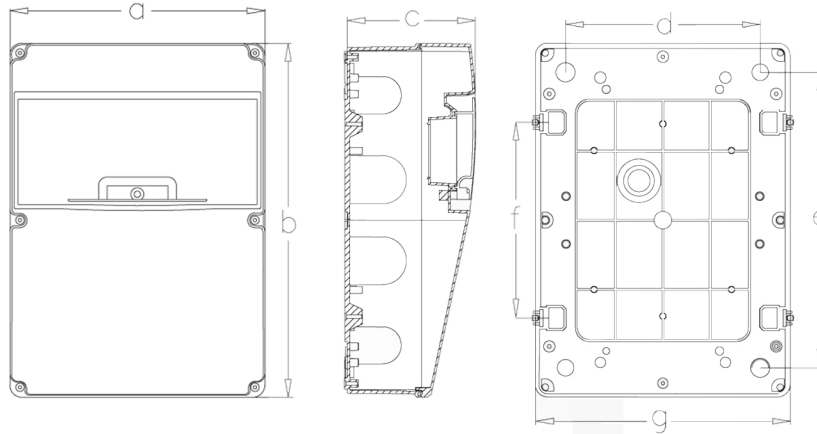

■ 3320-000-0000- 220x300 Gövdeli Boş Kombinasyon Kutusu (1x11)(Contalı ve Baralı)
220x300 Combination Box (1x11)(IP66)

Ambalaj Mik.
Pack Unit

1

Ağırlık
Weight

850

Ölçüler / Dimensions

a	223	e	258
b	310	f	171
c	112	g	222
d	170		